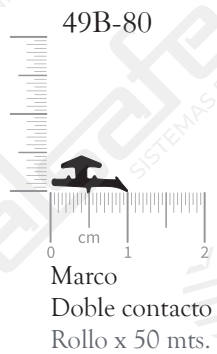

499317

Hermeticidad
Camara equalizadora
Rollo x 100 mts.

499417-5

Exterior
Cubre Sello Ngo.
Rollo x 50 mts.

499546

Baranda BBA
p/Vidrio 6 mm
Rollo x 50 mts.

499547

Baranda BBA
p/Vidrio 8 mm
Rollo x 100 mts.

499698

Hermeticidad
Hoja Elevable M7
Rollo x 100 mts.

499704

Marco contacto
exterior
Rollo x 100 mts.

49PTE-AGM

Tope p/Hoja
Cubrecañera
Rollo x 100 mts.

49PTE-AGT

Cubre Fleje
Rollo x 25 mts.