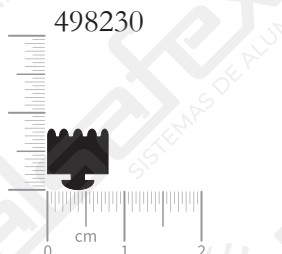

Burlete ABER
Rollo x 100 mts.

CUÑA
p/vidrio de 5mm
Rollo x 50 mts.

CUÑA
p/vidrio de 4mm
Rollo x 50 mts.

CUÑA
p/vidrio de 3mm
Rollo x 50 mts.

Universal Pesado
p/vidrio de 3 a 6 mm
Rollo x 50 mts.

Sellador p/Columna
y Tapa Frente Integral
Rollo x mts.

Cierre Mosquetero
Rollo x 50 mts.

Hermeticidad
p/hoja de abrir
Rollo x 50 mts.

Hermeticidad
p/marco de abrir
Rollo x 50 mts.

04BARNA

De Terminación
Puerta L-Barnaba
Rollo x 50 mts.

04GIGA

Hermeticidad
p/tablilla Celosia Reg.
Rollo x 50 mts.

408906

T-901
Parte AEL Imp.
Rollo x 150 mts.

498215

Acristalamiento
Frente Integral
Rollo x 100 mts.

498230

Simpson
Rollo x 100 mts.

499232

Hoja
Puerta Lengüeta
Rollo x 100 mts.