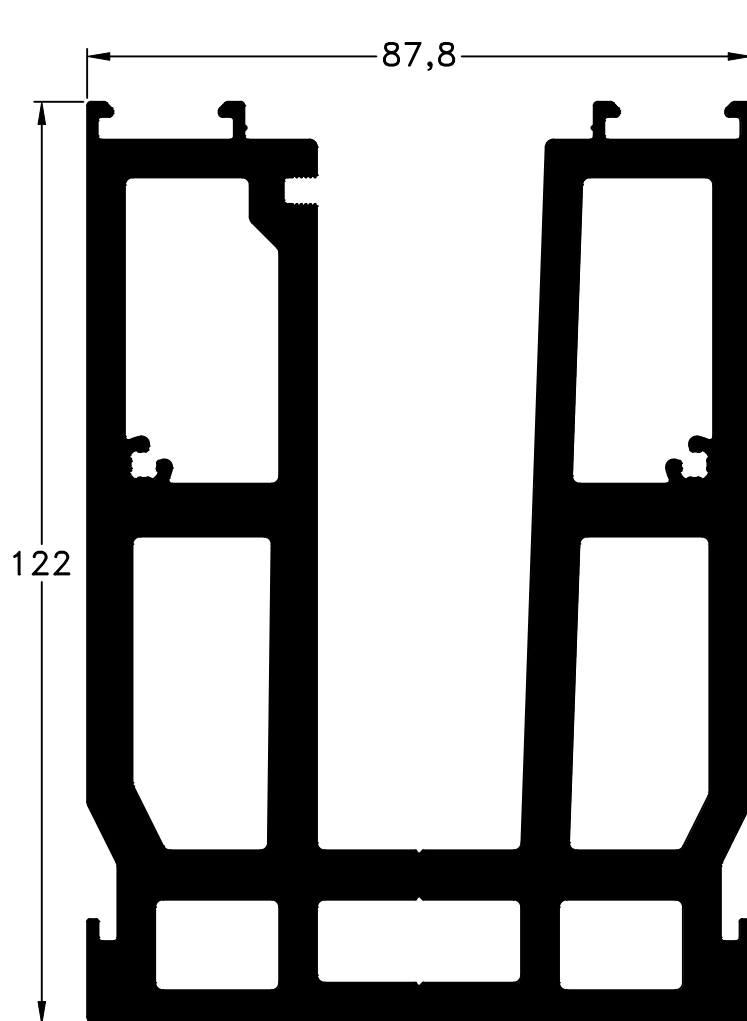

# Baranda Vidriada Sin Parantes por Tramos

425 - Base baranda vidriada SP  
Largo Std.: 2760 mm  
peso: 10,425 Kg/m

426 - Tapa baranda SP  
Largo Std.: 6150 mm  
peso: 0,768 Kg/m

Disponible en Stock

# Baranda Vidriada Sin Parantes por Tramos

Detalle vertical

Código	Descripción
425	Perfil base baranda vidriada SP
426	Perfil tapa baranda SP
8202	Burlete cuña terminación para vidrio 8+8
9160	Burlete respaldo vidrio
9162	Burlete base de apoyo para vidrio baranda SP
9163	Cuña plástica para vidrio 8+8
9164	Cuña plástica para vidrio 10+10
9169	Base baranda SP 150 mm (perfil 425 mecanizado)
9170	Base baranda SP 300 mm (perfil 425 mecanizado)
9535	Tapa lateral baranda SP