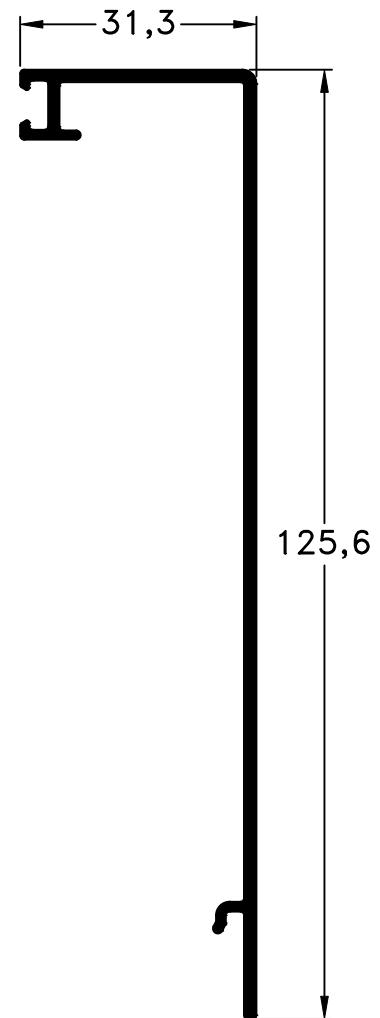

# Baranda Vidriada Sin Parantes por Tramos

425 - Base baranda vidriada SP  
Largo Std.: 2760 mm  
peso: 10,425 Kg/m

426 - Tapa baranda SP  
Largo Std.: 6150 mm  
peso: 0,768 Kg/m

Disponible en Stock

# Baranda Vidriada Sin Parantes por Tramos

Detalle vertical

Código	Descripción
425	Perfil base baranda vidriada SP
426	Perfil tapa baranda SP
8202	Burlete cuña terminación para vidrio 8+8
9160	Burlete respaldo vidrio
9162	Burlete base de apoyo para vidrio baranda SP
9163	Cuña plástica para vidrio 8+8
9164	Cuña plástica para vidrio 10+10
9169	Base baranda SP 150 mm (perfil 425 mecanizado)
9170	Base baranda SP 300 mm (perfil 425 mecanizado)
9535	Tapa lateral baranda SP