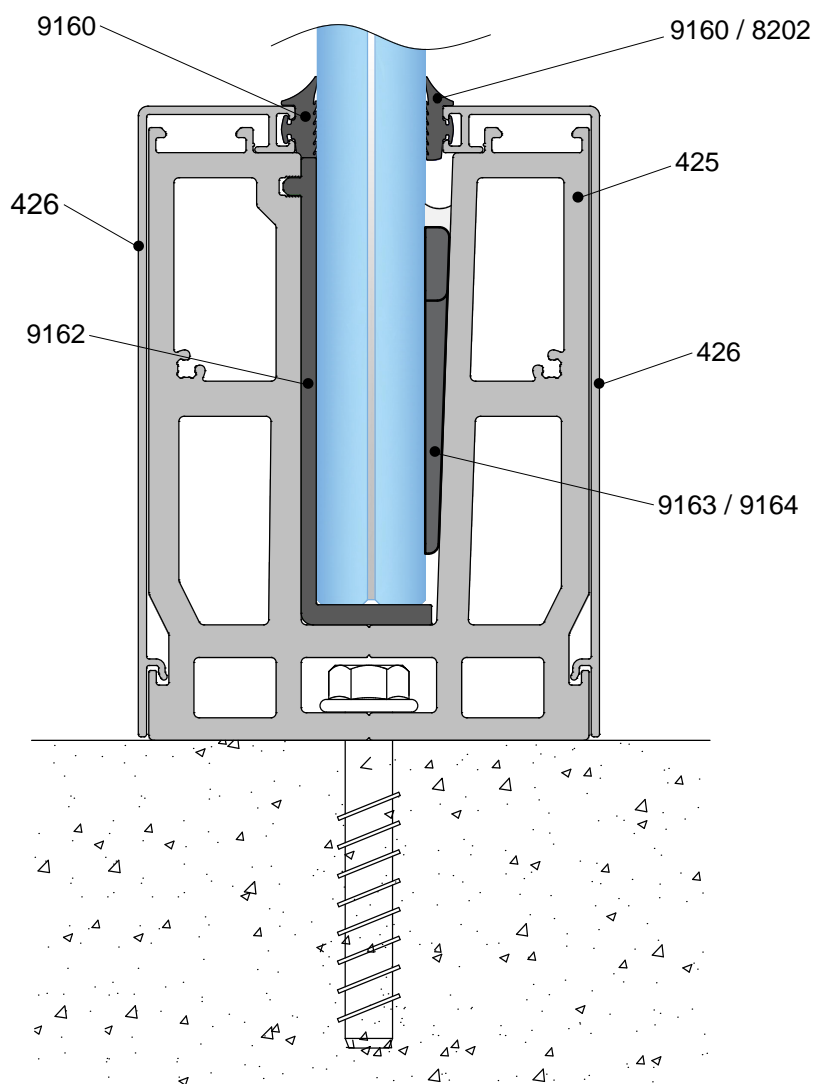

# Baranda Vidriada Sin Parantes por Tramos

425 - Base baranda vidriada SP  
Largo Std.: 2760 mm  
peso: 10,425 Kg/m

426 - Tapa baranda SP  
Largo Std.: 6150 mm  
peso: 0,768 Kg/m

Disponible en Stock

# Baranda Vidriada Sin Parantes por Tramos

Detalle vertical

Código	Descripción
425	Perfil base baranda vidriada SP
426	Perfil tapa baranda SP
8202	Burlete cuña terminación para vidrio 8+8
9160	Burlete respaldo vidrio
9162	Burlete base de apoyo para vidrio baranda SP
9163	Cuña plástica para vidrio 8+8
9164	Cuña plástica para vidrio 10+10
9169	Base baranda SP 150 mm (perfil 425 mecanizado)
9170	Base baranda SP 300 mm (perfil 425 mecanizado)
9535	Tapa lateral baranda SP