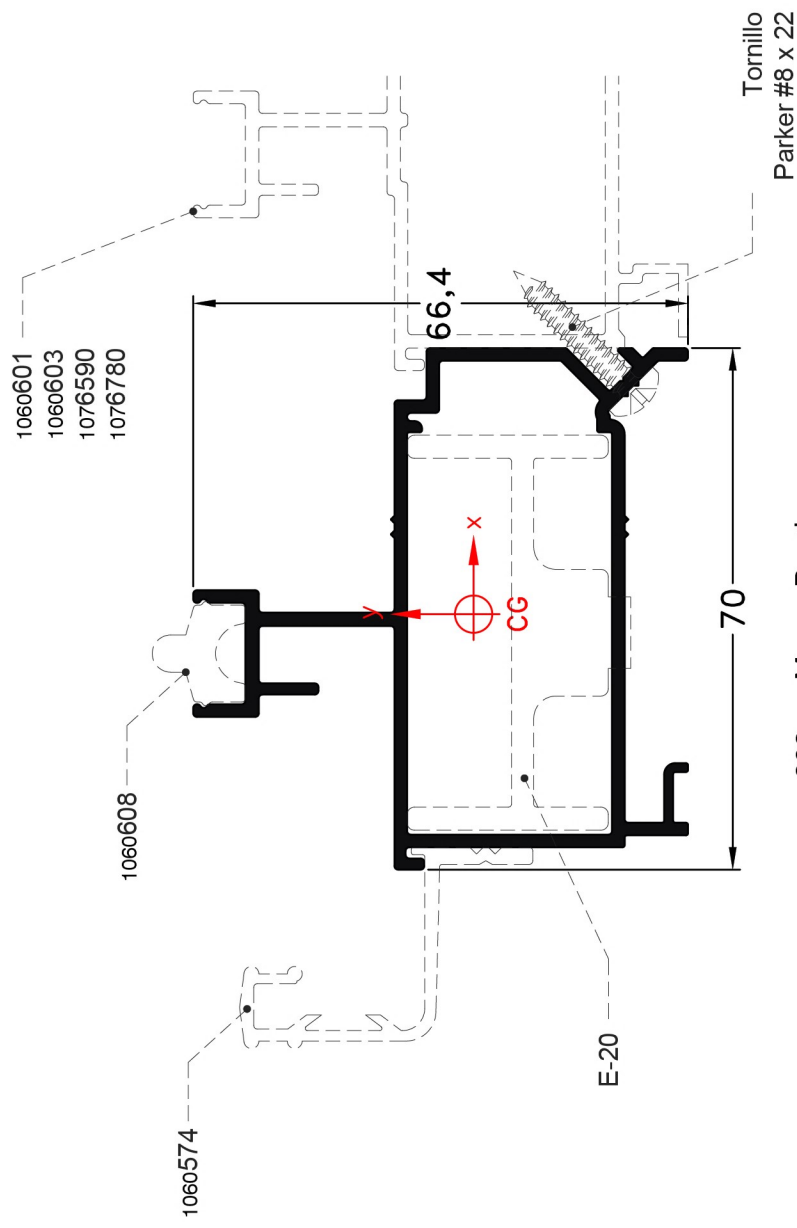

Marco Postizo M-Siete - Código 1060603

1060603 - Marco Postizo
Ventana y Puerta Corrediza
Largo Std.: 6150 mm
peso: 1,30 Kg/m

Propiedades geométricas Perfil 603		
Prop	Valor	Unidad
Jxx	16.4604	cm ⁴
Jyy	23.7600	cm ⁴
X máx	3.5711	cm
Y máx	3.7626	cm
Wxx	4.3747	cm ³
Wyy	6.6534	cm ³

Escala 1:1

Peso de las Barras de Perfiles: El peso por metro de los perfiles es estimado, con una tolerancias de + / - 10%