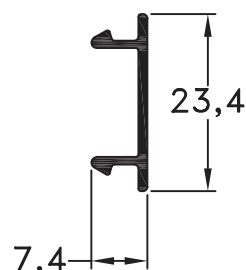

# Mosquitero Mediterránea

738 - Mosquitero Corredizo  
peso: 0,75 Kg/m

739 - Tapa Mosquitero  
peso: 0,13 Kg/m

Corte horizontal de Ventana con el mosquitero 738

- Reemplazan a la hoja 560 y a la tapa lateral 573, que se dejaron de comercializar
- Compatible con marcos Mediterránea: 554 / 572 / 601 / 874
- Compatible con marcos Mediterránea RPT: 6520 / 6590 / 6780