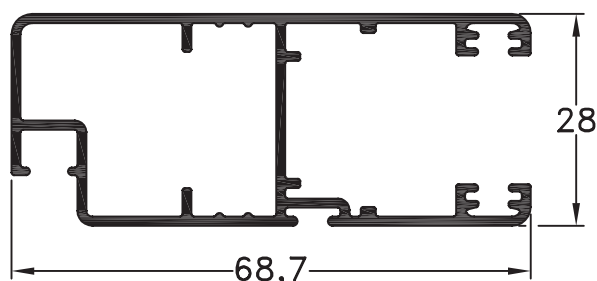

# Mosquitero Mediterránea

738 - Mosquitero Corredizo  
peso: 0,75 Kg/m

739 - Tapa Mosquitero  
peso: 0,13 Kg/m

Corte horizontal de Ventana con el mosquitero 738

- Reemplazan a la hoja 560 y a la tapa lateral 573, que se dejaron de comercializar
- Compatible con marcos Mediterránea: 554 / 572 / 601 / 874
- Compatible con marcos Mediterránea RPT: 6520 / 6590 / 6780

## Nueva hoja de Mosquitero: Mediterránea

- Disponibles en catálogo
- Nuevo diseño
- Felpa perimetral continua