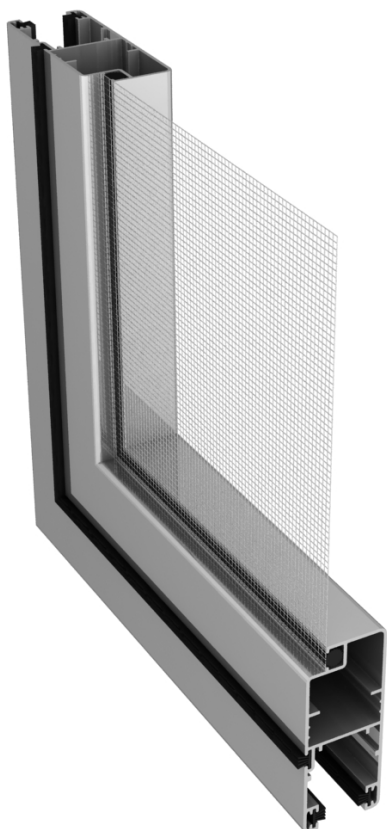

# Mosquitero Mediterránea

738 - Mosquitero Corredizo  
peso: 0,75 Kg/m

739 - Tapa Mosquitero  
peso: 0,13 Kg/m

Corte horizontal de Ventana con el mosquitero 738

- Reemplazan a la hoja 560 y a la tapa lateral 573, que se dejaron de comercializar
- Compatible con marcos Mediterránea: 554 / 572 / 601 / 874
- Compatible con marcos Mediterránea RPT: 6520 / 6590 / 6780

## Nueva hoja de Mosquitero: Mediterránea

- Disponibles en catálogo
- Nuevo diseño
- Felpa perimetral continua