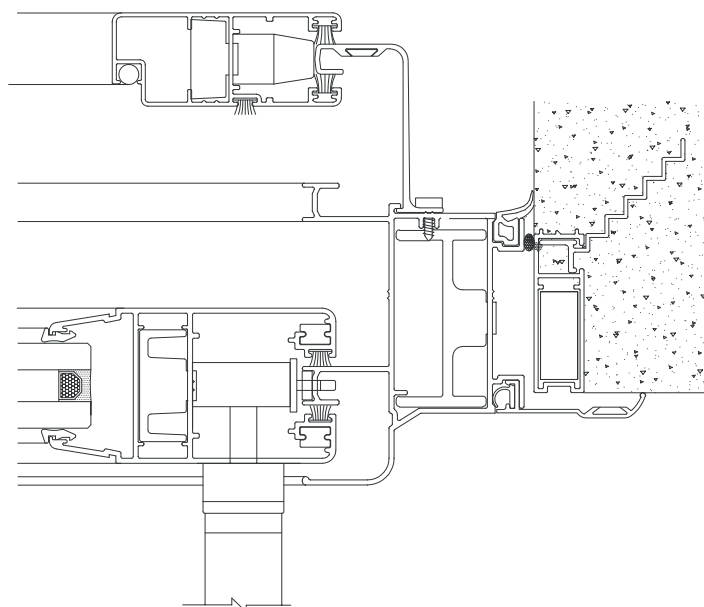

# Mosquitero Mediterránea

738 - Mosquitero Corredizo  
peso: 0,75 Kg/m

739 - Tapa Mosquitero  
peso: 0,13 Kg/m

Corte horizontal de Ventana con el mosquitero 738

- Reemplazan a la hoja 560 y a la tapa lateral 573, que se dejaron de comercializar
- Compatible con marcos Mediterránea: 554 / 572 / 601 / 874
- Compatible con marcos Mediterránea RPT: 6520 / 6590 / 6780

## Nueva hoja de Mosquitero: Mediterránea

- Disponibles en catálogo
- Nuevo diseño
- Felpa perimetral continua