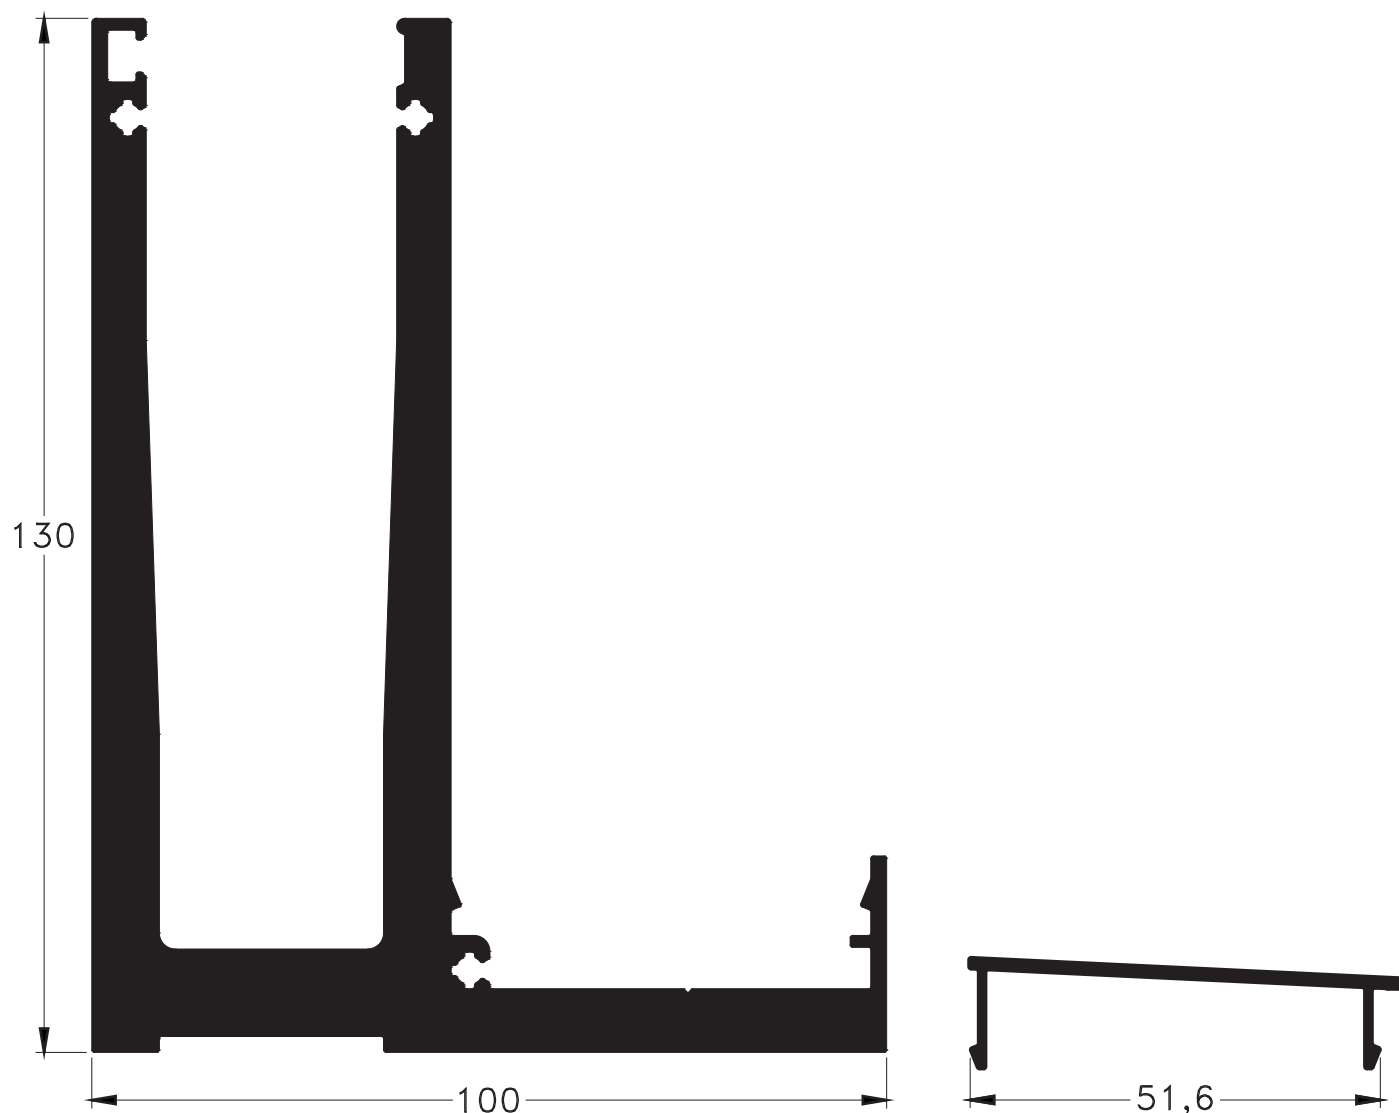

Baranda Vidriada SPL

420 - Base Baranda
peso: 7,41 Kg/m

421 - Tapa
peso: 0,29 Kg/m

Ítem	Código	Descripción
Burlete	91600	Burlete respaldo vidrio
Burlete	82020	Burlete Cuña
Base apoyo	91650	Base de apoyo para vidrio
Cuña	91630	Cuña Plast. Baranda SPL 8+8
Cuña	91640	Cuña Plast. Baranda SPL 10+10
Tapa lateral	95360	Tapa terminación lateral