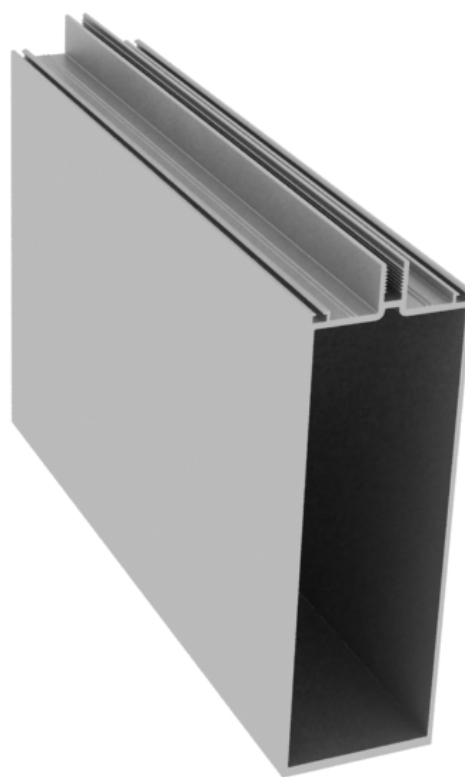

Nueva Columna Frente Integral

800 - Columna de 180mm
peso: 3,14 Kg/m
Jx= 541,1455 cm⁴

Disponible en Catálogo