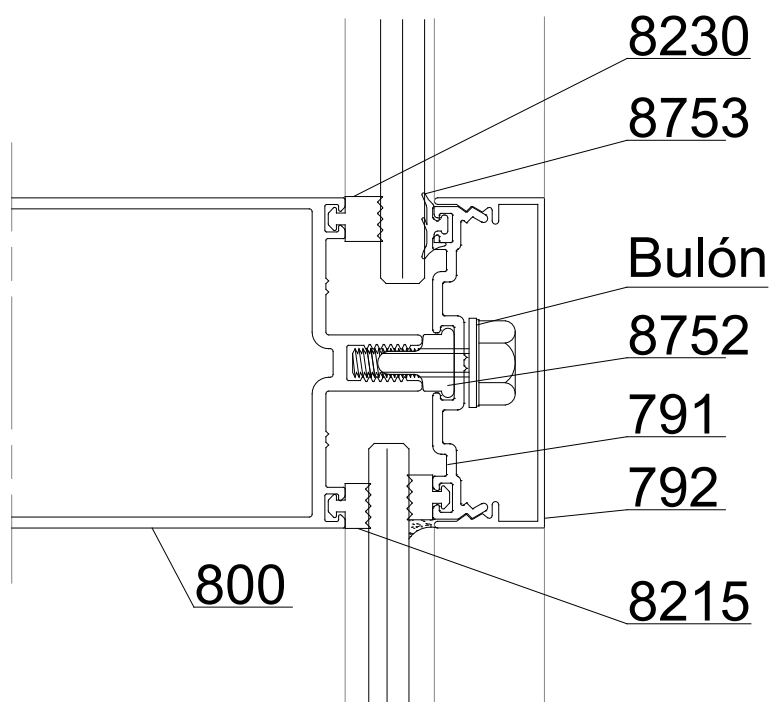

Nueva Columna Frente Integral

800 - Columna de 180mm
peso: 3,14 Kg/m
Jx= 541,1455 cm⁴

Disponible en Catálogo