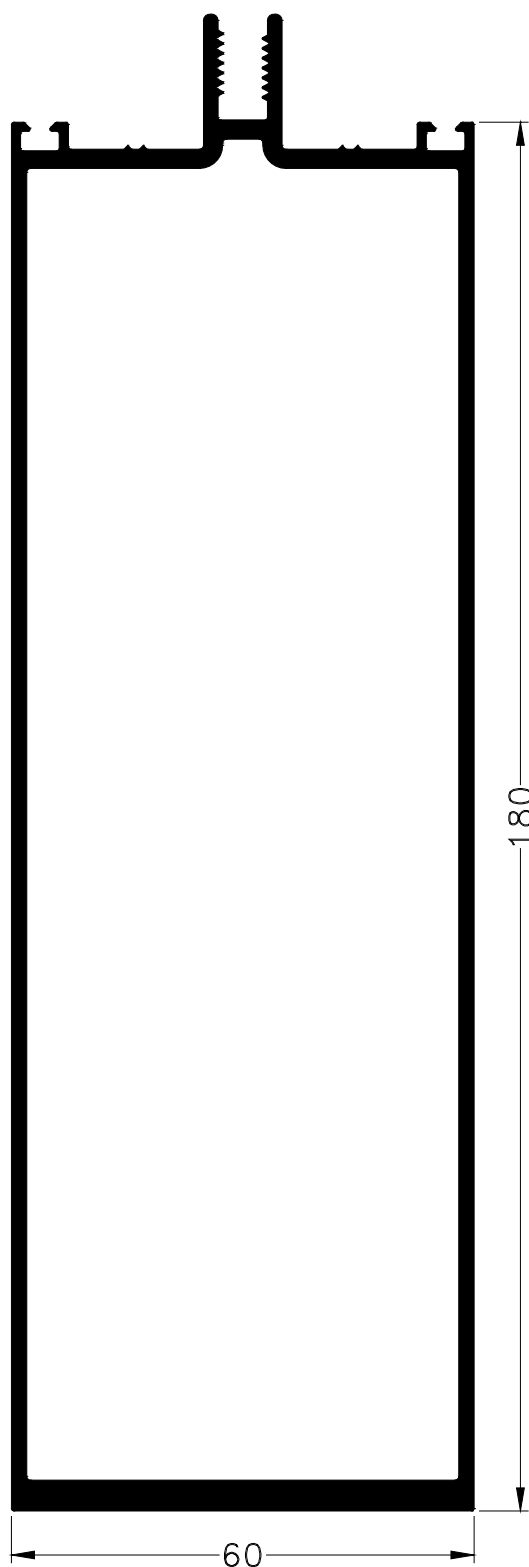

Nueva Columna Frente Integral

800 - Columna de 180mm
peso: 3,14 Kg/m
Jx= 541,1455 cm⁴

Disponible en Catálogo