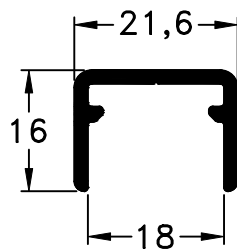

Remates de vidrio para barandas sin parantes

400-Remate vidrio 8+8
Largo Std.:6030mm
peso:0,254Kg/m

401-Remate vidrio 10+10
Largo Std.:6030mm
peso:0,293Kg/m

Disponible en Stock