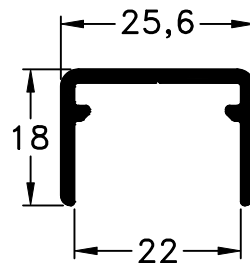

Remates de vidrio para barandas sin parantes

400-Remate vidrio 8+8
Largo Std.:6030mm
peso:0,254Kg/m

401-Remate vidrio 10+10
Largo Std.:6030mm
peso:0,293Kg/m

Disponible en Stock