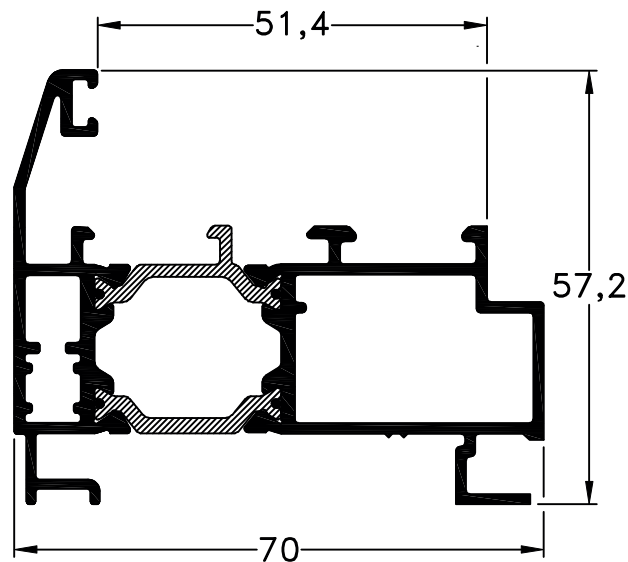

Marcos Mediterránea RPT

6270 - Marco PF/VR/VB/VOB M-Tres RPT
peso: 1,38 Kg/m

6470 - Marco PF/VR/VB/VOB M-Tres RPT
peso: 1,45 Kg/m

Corte horizontal de Ventana Rebatible M-Tres RPT con Marco 6270

Nuevos Marcos: M-Tres RPT