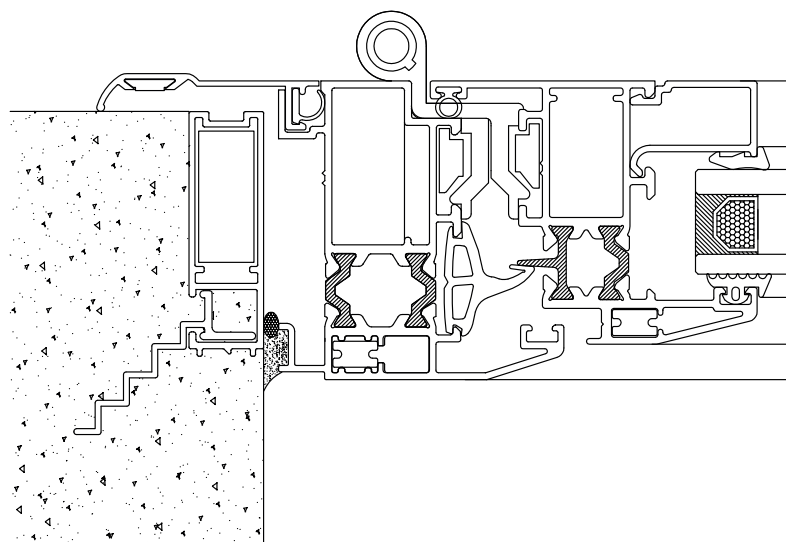

Marcos Mediterránea RPT

6270 - Marco PF/VR/VB/VOB M-Tres RPT
peso: 1,38 Kg/m

6470 - Marco PF/VR/VB/VOB M-Tres RPT
peso: 1,45 Kg/m

Corte horizontal de Ventana Rebatible M-Tres RPT con Marco 6270

Nuevos Marcos: M-Tres RPT

- Disponibles en catálogo
- Estetica coplanar
- Sin alojamiento exterior