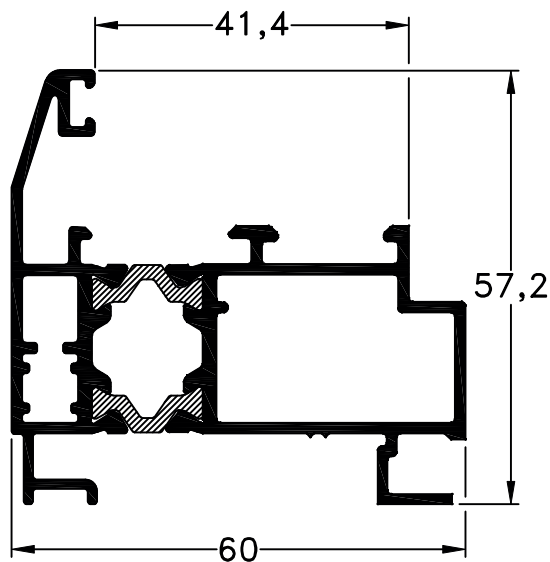

Marcos Mediterránea RPT

6270 - Marco PF/VR/VB/VOB M-Tres RPT
peso: 1,38 Kg/m

6470 - Marco PF/VR/VB/VOB M-Tres RPT
peso: 1,45 Kg/m

Corte horizontal de Ventana Rebatible M-Tres RPT con Marco 6270

Nuevos Marcos: M-Tres RPT